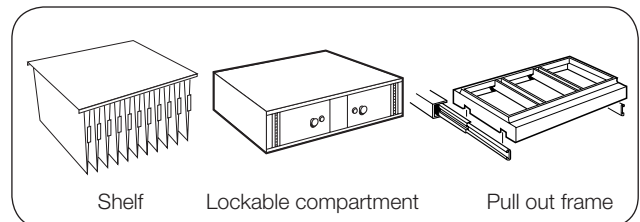

## Product data

Model	Article No.	External dimensions (mm)			Internal dimensions (mm)			Volume (litres)	Weight (kg)	Shelf (qty)
		Height	Width	Depth	Height	Width	Depth			
DIN-size 1	SL00300	1500	700	550	1290	585	430	325	95	3
DIN-size 2	SL00301	1950	700	550	1780	585	430	450	120	4
DIN-size 3	SL00302	1950	950	550	1780	835	430	640	150	4
DIN-size 4	SL00303	1950	1260	550	1780	1145	430	880	200	4

## Interior fittings

Shelf	Article No.	Dimensions (mm)		
		Height	Width	Depth
DIN-size 1 / 2	SL00350	30	590	400
DIN-size 3	SL00353	30	840	400
DIN-size 4	SL00356	30	1115	400

Lockable compartment	Article No.	External dimensions (mm)			Internal dimensions (mm)		
		Height	Width	Depth	Height	Width	Depth
DIN-size 1 / 2	SL00351	420	560	400	335	530	335
DIN-size 3	SL00354	420	810	400	335	780	335
DIN-size 4	SL00357	420	1115	400	335	1095	335